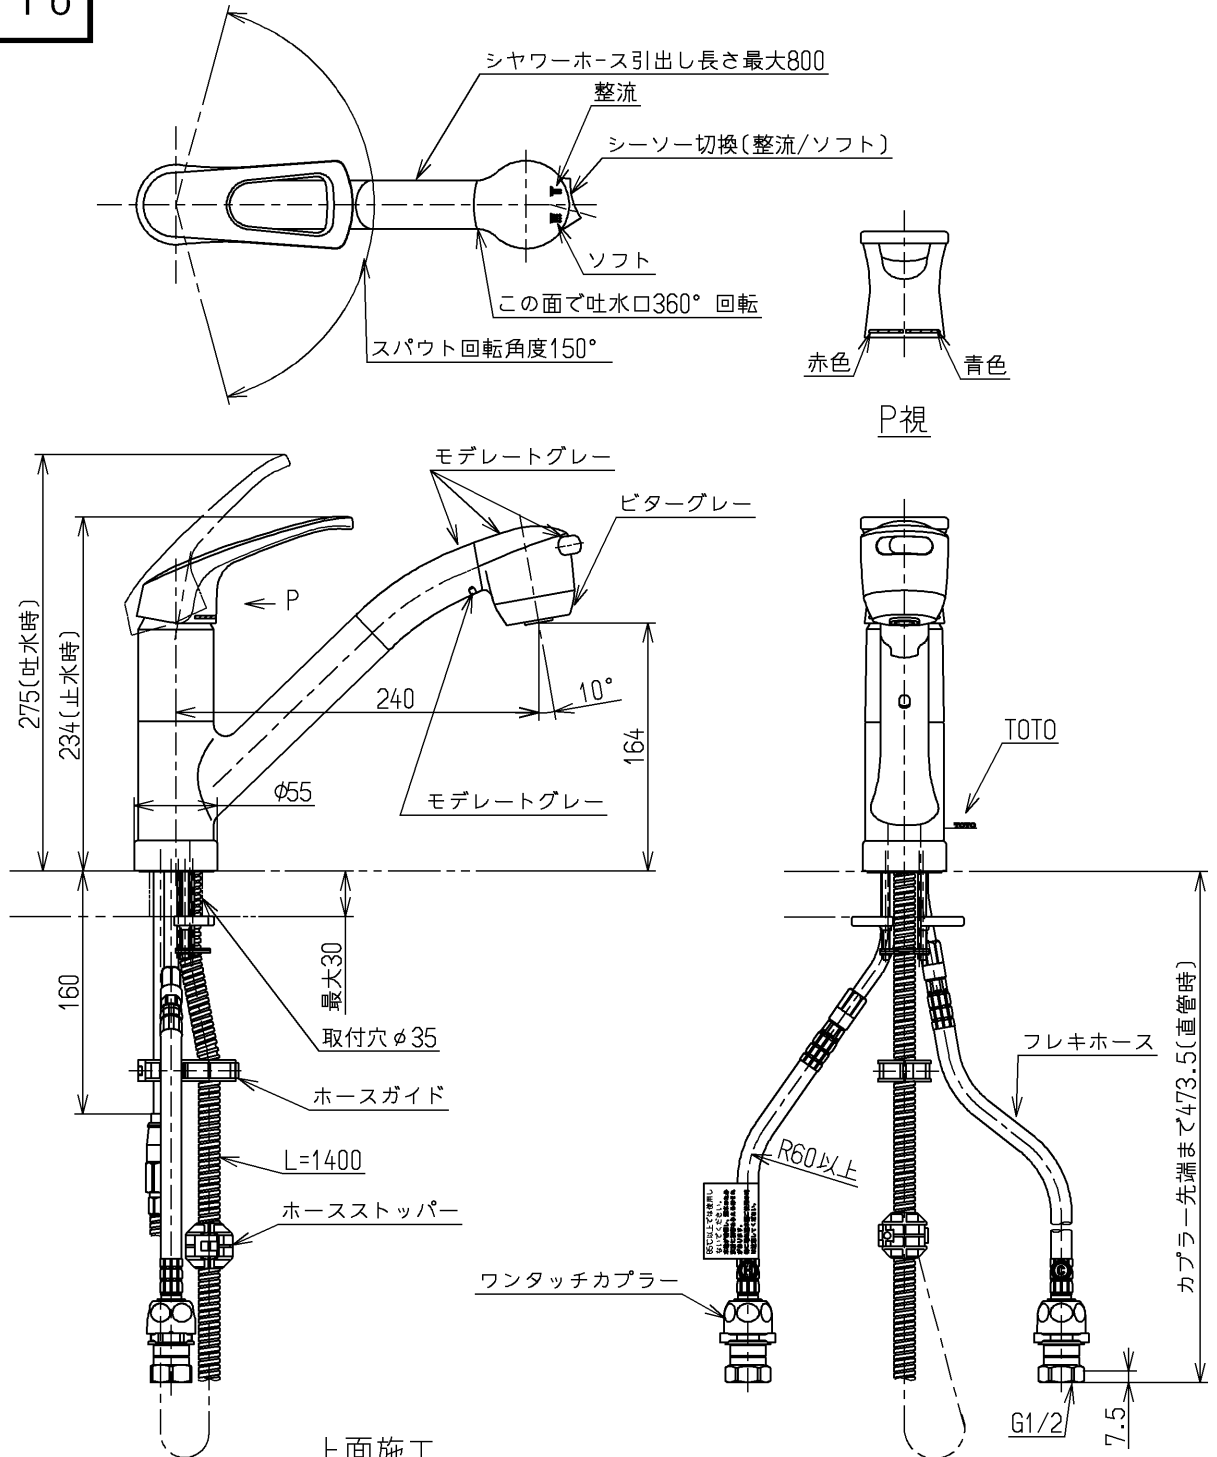

生産中止図面

2006/10

上面施工  
 給水・給湯ワンタッチ接続仕様  
 ウォーターハンマー低減機構内蔵  
 給湯温度は最高85℃までお使いください  
 ※露出部は艶出しニッケルクロムめっき(下地磨き仕上げ有り)  
 他は生地品

ミサワホーム(株)

水道法適合品

<b>TOTO</b>			単位 mm	名称 台付シングル13 (シャウ・スプレー) (台所) (JIS)
製図 河野	検図 安田	日付 06.10.13	尺度 1:5	図番
備考 逆止弁付				TKG32UPB V29